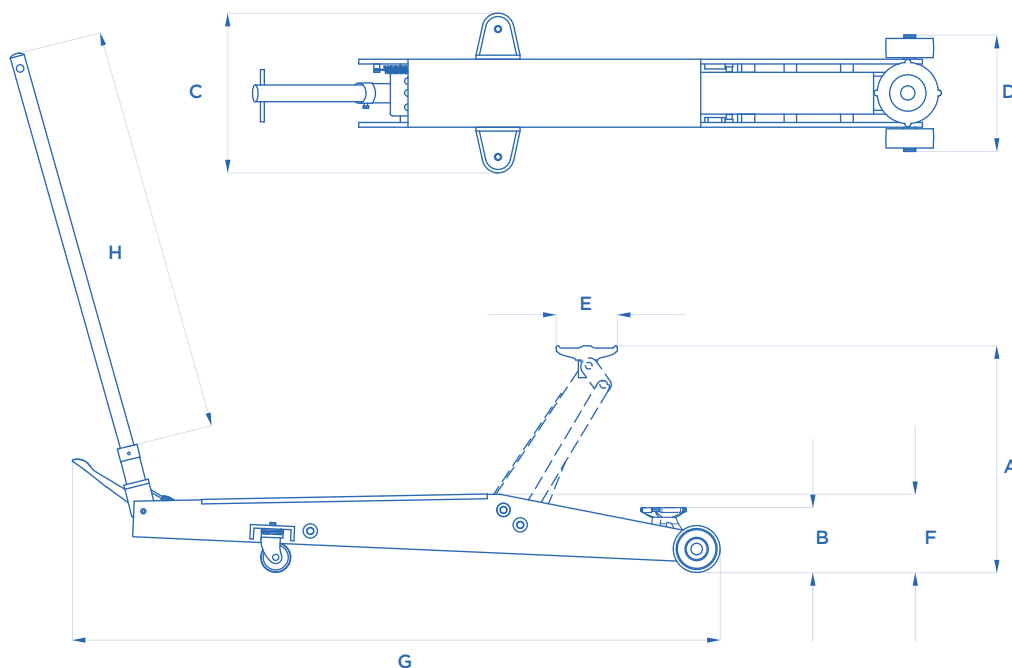

SERIE GRANDE PORTATA
GREAT CAPACITY SERIES
SERIE GRANDE PORTEE
GROÙE TRAGKRAFT AUSFÜHRUNG

**CLASSIC
LINE**

ART. 265

ART. 267

ART.		A  mm	B  mm	C  mm	D  mm	E  mm	F  mm	G  mm	H  mm	 KG
265	10000 kg	630	185	445	360	155	265	1880	900	148
266	15000 kg	655	210	450	395	155	280	2020	900	175
267	20000 kg	655	210	450	395	155	285	2020	900	200

 Dotati di pedale di avvicinamento • Equipped with foot-approaching control • Avec pédale d'approche • Anbewegung Fußhebe
 Comando di discesa manuale • Hand descent-control • Commande de descente manuelle • Manuelle Kontrolle